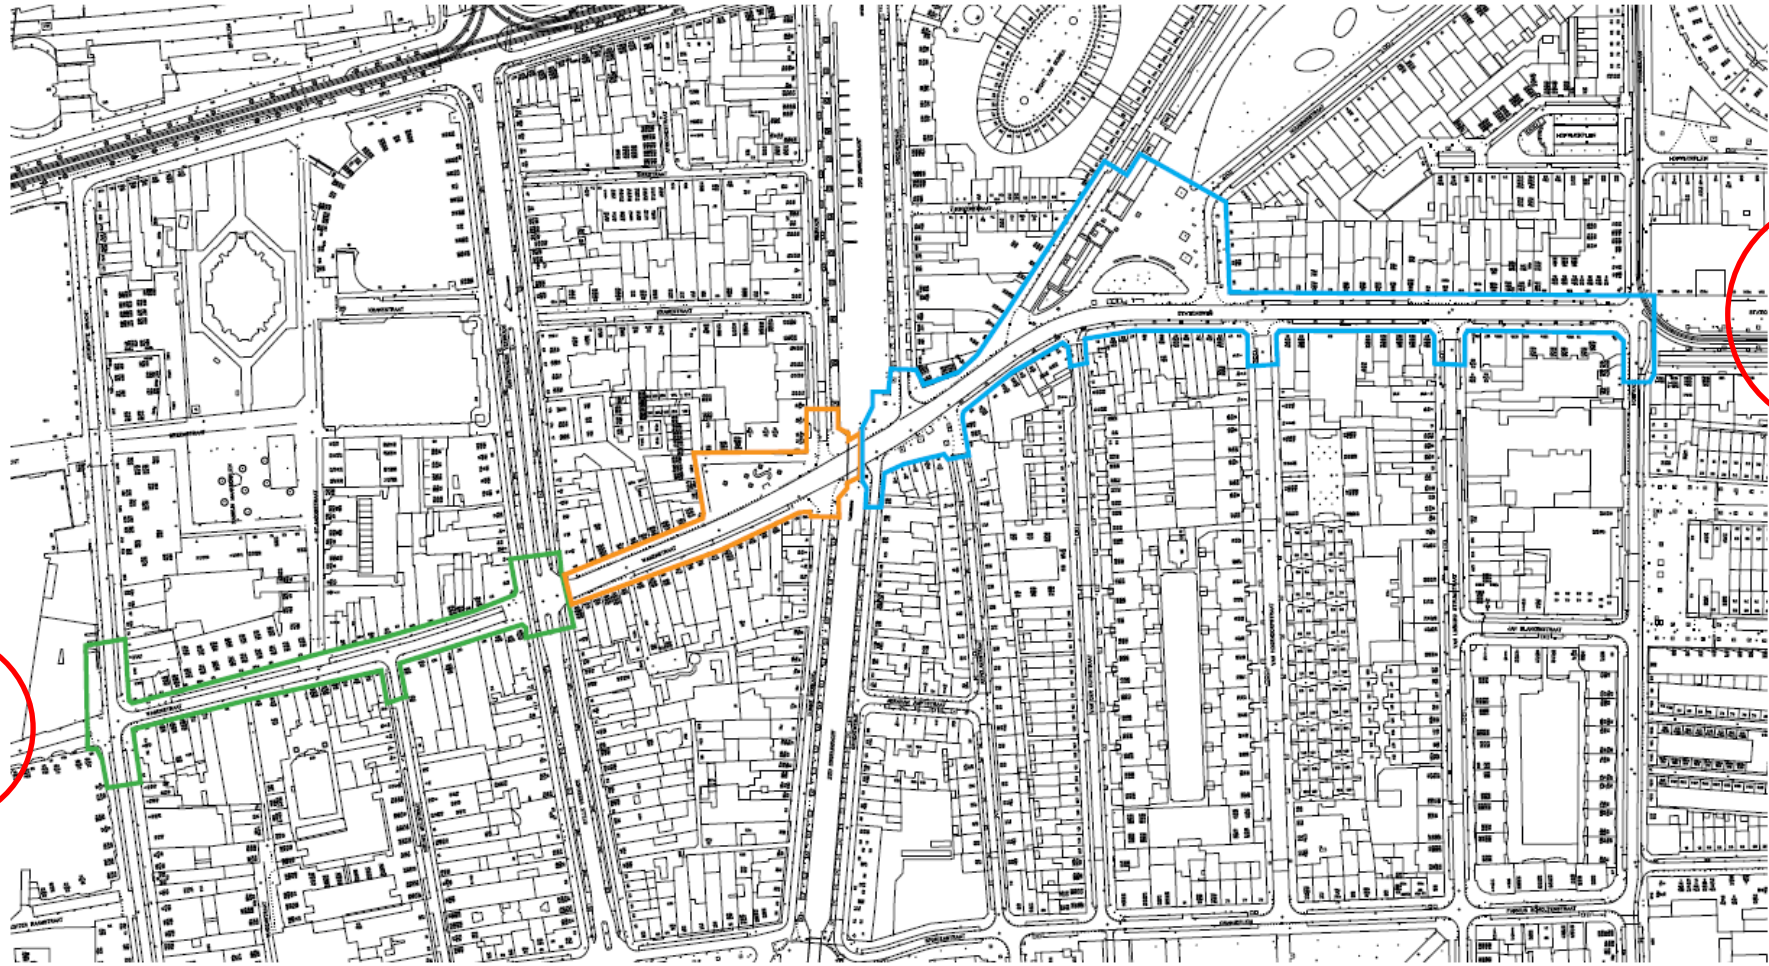

Herinrichting Loper Oude Centrum

Grote Markt

Station DH
Hollands
Spoor

Fase 1
april - mei

(Gedempte Gracht - Veerkades)

Fase 2
mei - juli

(Veerkades - brug Bierkades)

Fase 3
juli - november

(brug Bierkades - Hoefkade)